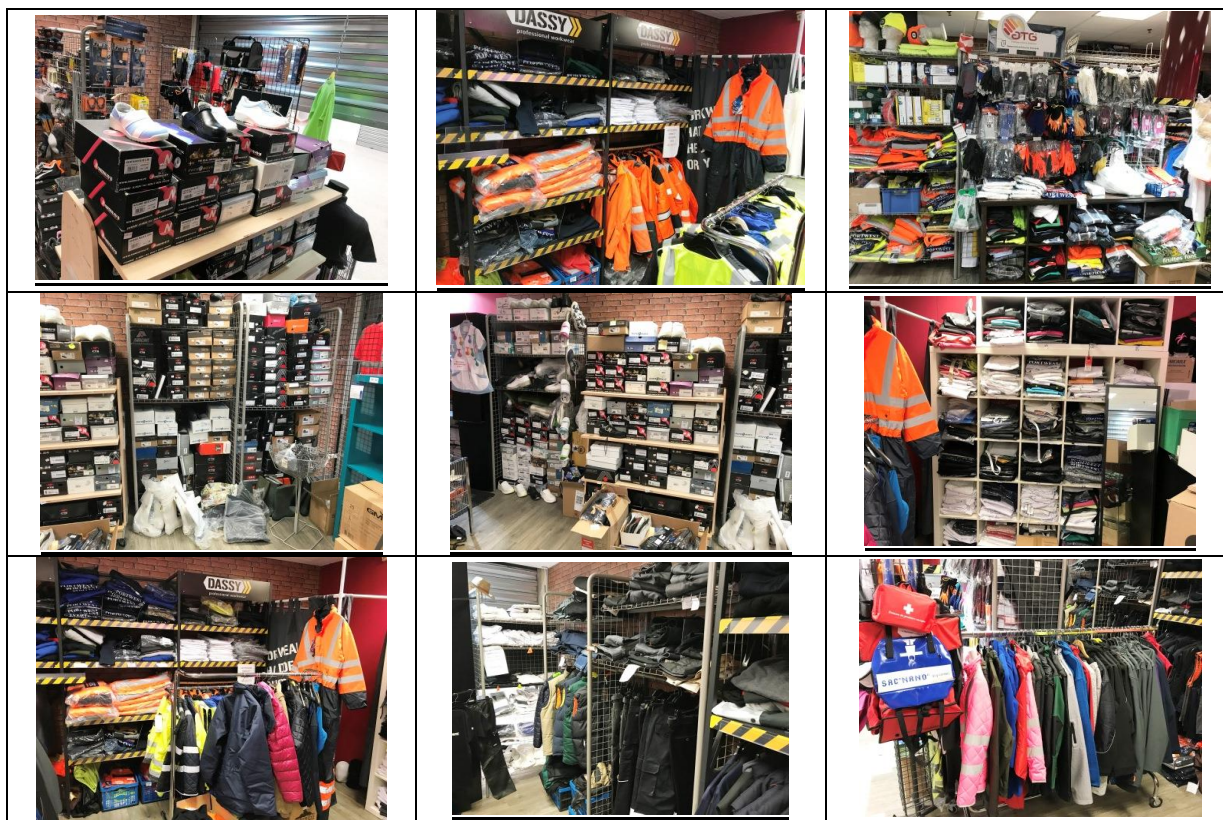

0049	1.00	ETAGERE GRILLE
0050	1.00	3 TOTEMS PUBLICITAIRES DEROULANTS SUR PIED
0051	1.00	PORTANT A ROULETTES
0052	1.00	LOT DE MANNEQUINS

**STOCK de marchandises – 5539 articles environ : voir liste ci-dessous**